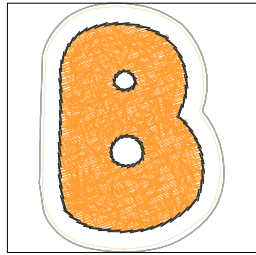

P-Faux_Chenille_Marshmallow_Font_175in_A.F

- Color Count : 5
- 1: LINEN
 - 2: PUMPKIN
 - 3: PINK
 - 4: DARK GRAY
 - 5: SILVER

Width : 1.45 inch
 Height : 1.76 inch
 Stitch Count : 3515

P-Faux_Chenille_Marshmallow_Font_175in_B.F

- Color Count : 5
- 1: LINEN
 - 2: PUMPKIN
 - 3: TANGERINE
 - 4: DARK GRAY
 - 5: SILVER

Width : 1.30 inch
 Height : 1.75 inch
 Stitch Count : 3701

P-Faux_Chenille_Marshmallow_Font_175in_C.F

- Color Count : 5
- 1: LINEN
 - 2: PUMPKIN
 - 3: CREAM BROWN
 - 4: DARK GRAY
 - 5: SILVER

Width : 1.35 inch
 Height : 1.75 inch
 Stitch Count : 3072

P-Faux_Chenille_Marshmallow_Font_175in_D.F

- Color Count : 5
- 1: LINEN
 - 2: PUMPKIN
 - 3: TEAL GREEN
 - 4: DARK GRAY
 - 5: SILVER

Width : 1.42 inch
 Height : 1.76 inch
 Stitch Count : 3650