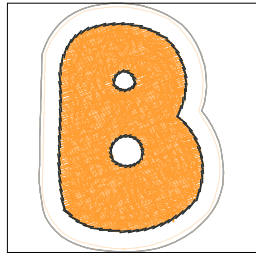

LP-Faux_Chenille_Marshmallow_Font_2in_A.PI

- Color Count : 5
- 1: LINEN
 - 2: PUMPKIN
 - 3: PINK
 - 4: DARK GRAY
 - 5: SILVER

Width : 1.65 inch
 Height : 2.00 inch
 Stitch Count : 4322

LP-Faux_Chenille_Marshmallow_Font_2in_B.PI

- Color Count : 5
- 1: LINEN
 - 2: PUMPKIN
 - 3: TANGERINE
 - 4: DARK GRAY
 - 5: SILVER

Width : 1.48 inch
 Height : 2.00 inch
 Stitch Count : 4573

LP-Faux_Chenille_Marshmallow_Font_2in_C.PI

- Color Count : 5
- 1: LINEN
 - 2: PUMPKIN
 - 3: CREAM BROWN
 - 4: DARK GRAY
 - 5: SILVER

Width : 1.54 inch
 Height : 2.00 inch
 Stitch Count : 3825

LP-Faux_Chenille_Marshmallow_Font_2in_D.PI

- Color Count : 5
- 1: LINEN
 - 2: PUMPKIN
 - 3: TEAL GREEN
 - 4: DARK GRAY
 - 5: SILVER

Width : 1.61 inch
 Height : 2.00 inch
 Stitch Count : 4601